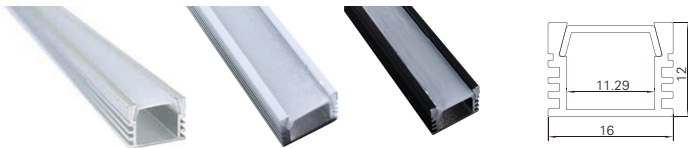

*Anbefalt LED Strip / Recommended LED strip

3234685/3220204/3220205

***3234680/3234681/3234682/3234583/3222240/
3222241/3222242/3220225/3220226**

Aluminiumsprofil med opal avdekning utenpåliggende 2m 2114 / Aluminum profile with opal cover surface mounted 2m 2114
Inkludert 2stk endelokk & 4 stk stål fester / Include 2pcs end cap & 4pcs steel clip

3234686/3220206/3220207

***3234680/3234682/3222240/
3222241/3220225/3220226**

Aluminiumsprofil med opal avdekning utenpåliggende 2m 1612 / Aluminum profile with opal cover surface mounted 2m 1612
Inkludert 2stk endelokk & 4 stk stål fester / Include 2pcs end cap & 4pcs steel clip

3234687/3220208/3220209

***3234680/3234681/3234682/3222240/
3222241/3222242/3220225/3220226**

Aluminiumsprofil med opal avdekning utenpåliggende 2m 1714 / Aluminum profile with opal cover surface mounted 2m 1714
Inkludert 2stk endelokk & 4 stk plast fester / Include 2pcs end cap & 4pcs plastic clip

3234688

***3234680/3222240/3222241/
3220225/3220226**

Aluminiumsprofil med opal avdekning hjørne 2m 1919 / Aluminum profile with opal cover corner 2m 1919
Inkludert 2stk endelokk / 4 stk stål fester / Include 2pcs end cap & 4pcs steel clip

3220210

*3234680/3222240/3222241/3220225/3220226

Aluminiumsprofil hjørne 2m 1616 / Aluminium profile corner 2m 1616
Inkludert 2stk endelokk & 2stk plast fester / Include 2pcs end cap / 2pcs plastic clip

3234689/3220211

***3234680/3234681/3234682/3222240/
3222241/3222242/3220225/3220226**

Aluminiumsprofil med opal avdekning innfelt 2m 2811 / Aluminum profile with opal cover recessed 2m 2811
Inkludert 2stk endelokk / Include 2pcs end cap