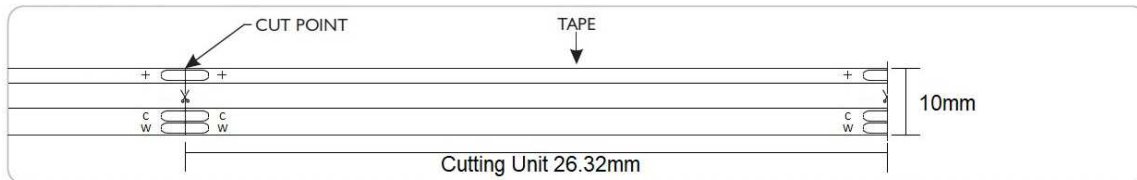

# BRUKSANVISNING INSTRUCTION MANUAL LED STRIP 5M COB TW

# namron

8,2W/m IP20 24V

Spenning:	24V	Voltage:	24V
Effekt:	8,2W/m	Power:	8.2W/m
Antall LED pr meter:	608	Total LED per meter:	608
Lysstyrke:	370lm/m	Lumen:	370lm/m
Tetthetsgrad:	IP20	IP:	IP20
CRI:	90	CRI:	90
Fargetemperatur:	2700K-6000K	Color temperature:	2700K-6000K
Lysspredning:	140°	Beam angle:	140°
Kuttlengde:	26,32mm	Cut length:	26.32mm
Maks. lengde:	7m	Max. length:	7m
Dimbar:	Ja	Dimmable:	Ja
Levetid:	36.000t L70	Lifetime:	36,000t L70

## LED Strip 24V 5m / LED Strip 24V 5m